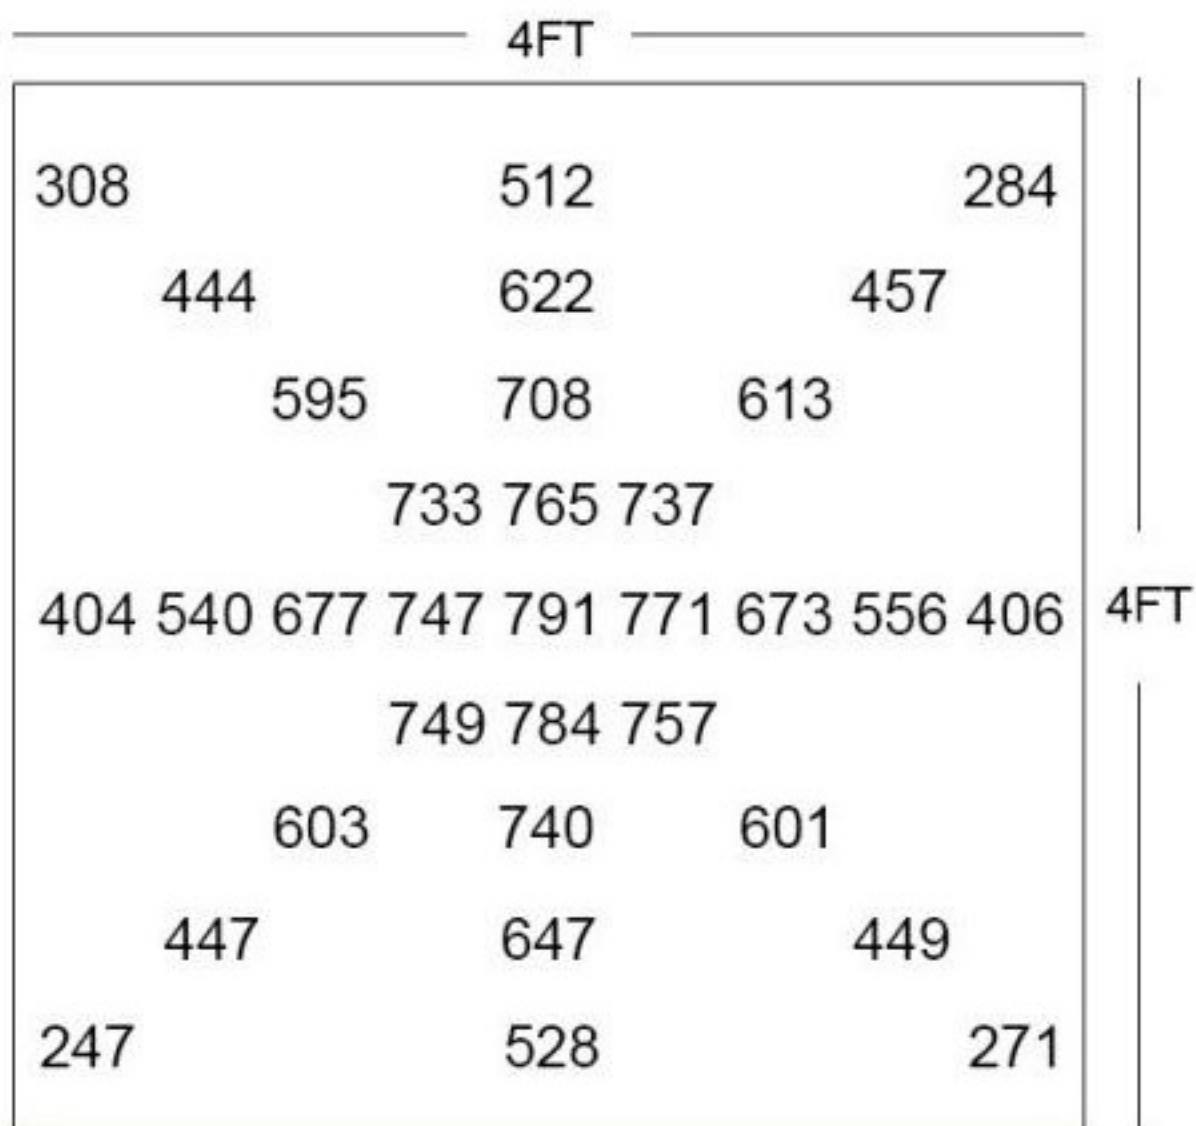

SPECIFICATIONS	
Product Name	Lucius6
Spectrum	Full Spectrum
Light Output PPF	1796.355 $\mu\text{mol/s}$
Efficacy	2.85 $\mu\text{mol/J@277AC}$
AC Input Power	630W
Light Distribution	120°
Thermal Management	Passive
MOUNTING HEIGHT	50 CM- Above Canopy
Max Ambient Temperature	86°F/30°C
Dimming	10 V-Source
CONNECTIONS	RJ45 INPUT/OUTPUT (External controller + linkable)
Total Harmonic Distortion(THD)	<10%
Lifetime	L90:>50,000hrs
Dimensions(L*W*H)	1091.9*1090*51.6MM
Warranty	5 Years Standard Warranty
NOMINAL ELECTRICAL AC INPUT*	

AC VOLTAGE	120V	208V	230V	277V	347V	400V	480V
AC Current	5.43A	3.06A	2.76A	2.28A	1.87A	1.67A	1.34A
AC Power	652W	636W	635W	630W	648W	645W	644W

DIMENSIONS				
Part	Length	Width	Height	Weight
Lucius LED 6 Light Fixture	43"	42.9"	2.03"	19.8lbs
	1091.9mm	1090mm	51.6mm	9kg
Lucius Driver	11.03"	5.67"	1.95"	8.27lbs
	276mm	144mm	49.2mm	4.5kg

SPECTRUM

Průměr PPFD = 580,8 Výška 24"/ 61 cm

Průměr PPFD = 719,1 Výška 18"/ 45,7 cm

Průměr PPFD = 854,8 Výška 12"/ 30 cm

Průměr PPFD = 1012 Výška 6"/ 15 cm