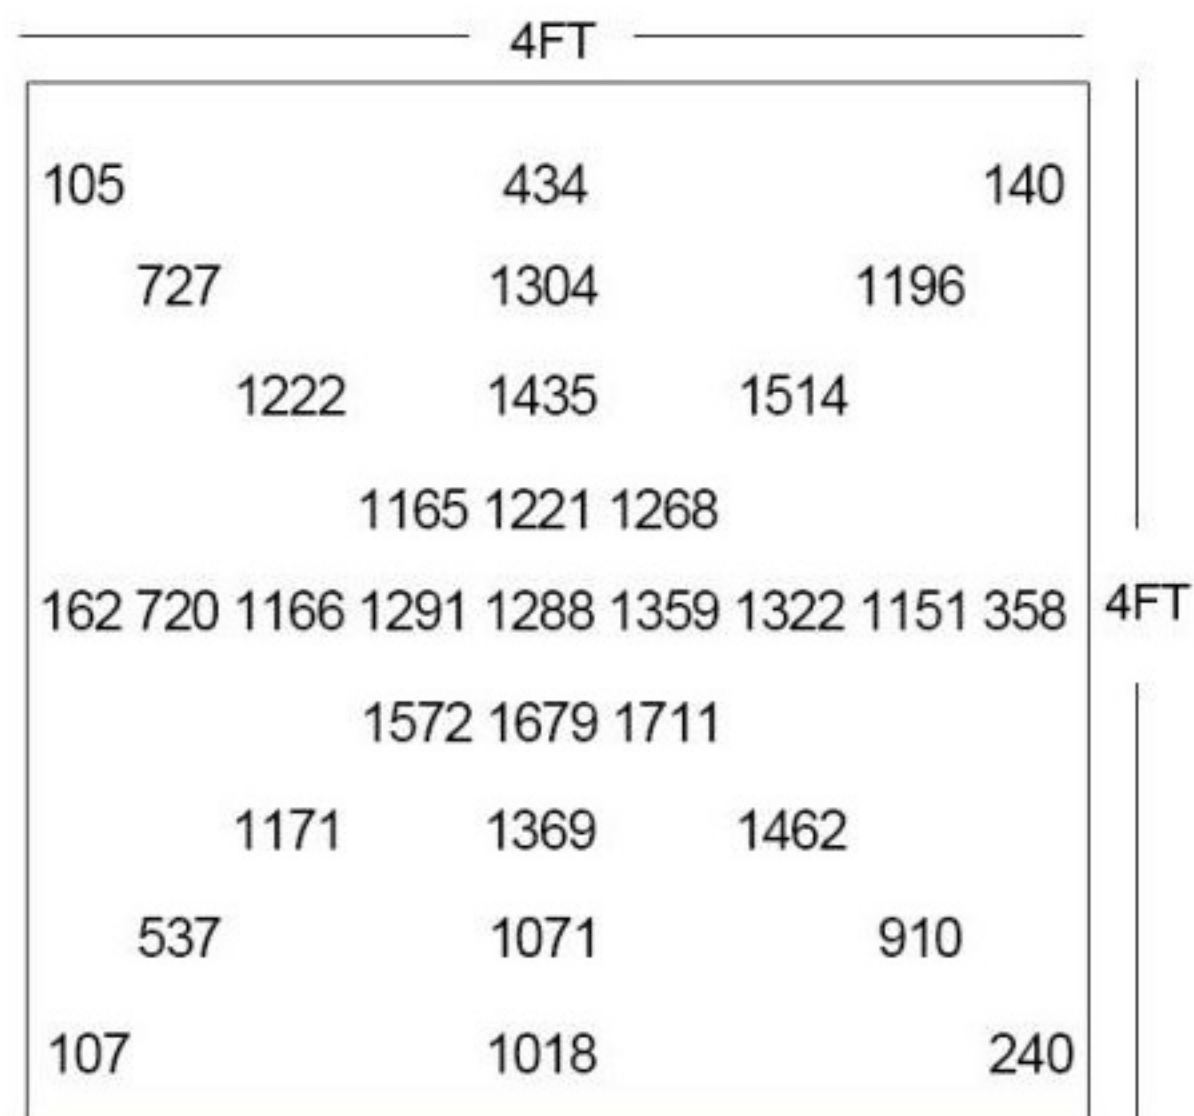

SPECIFICATIONS	
Product Name	Lucius6
Spectrum	Full Spectrum
Light Output PPF	1796.355 $\mu\text{mol/s}$
Efficacy	2.85 $\mu\text{mol/J@277AC}$
AC Input Power	630W
Light Distribution	120°
Thermal Management	Passive
MOUNTING HEIGHT	50 CM- Above Canopy
Max Ambient Temperature	86°F/30°C
Dimming	10 V-Source
CONNECTIONS	RJ45 INPUT/OUTPUT (External controller + linkable)
Total Harmonic Distortion(THD)	<10%
Lifetime	L90:>50,000hrs
Dimensions(L*W*H)	1091.9*1090*51.6MM
Warranty	5 Years Standard Warranty
NOMINAL ELECTRICAL AC INPUT*	

AC VOLTAGE	120V	208V	230V	277V	347V	400V	480V
AC Current	5.43A	3.06A	2.76A	2.28A	1.87A	1.67A	1.34A
AC Power	652W	636W	635W	630W	648W	645W	644W

DIMENSIONS				
Part	Length	Width	Height	Weight
Lucius LED 6 Light Fixture	43"	42.9"	2.03"	19.8lbs
	1091.9mm	1090mm	51.6mm	9kg
Lucius Driver	11.03"	5.67"	1.95"	8.27lbs
	276mm	144mm	49.2mm	4.5kg

SPECTRUM

Průměr PPFD = 580,8 Výška 24"/ 61 cm

Průměr PPFD = 719,1 Výška 18"/ 45,7 cm

Průměr PPFD = 854,8 Výška 12"/ 30 cm

Průměr PPFD = 1012 Výška 6"/ 15 cm