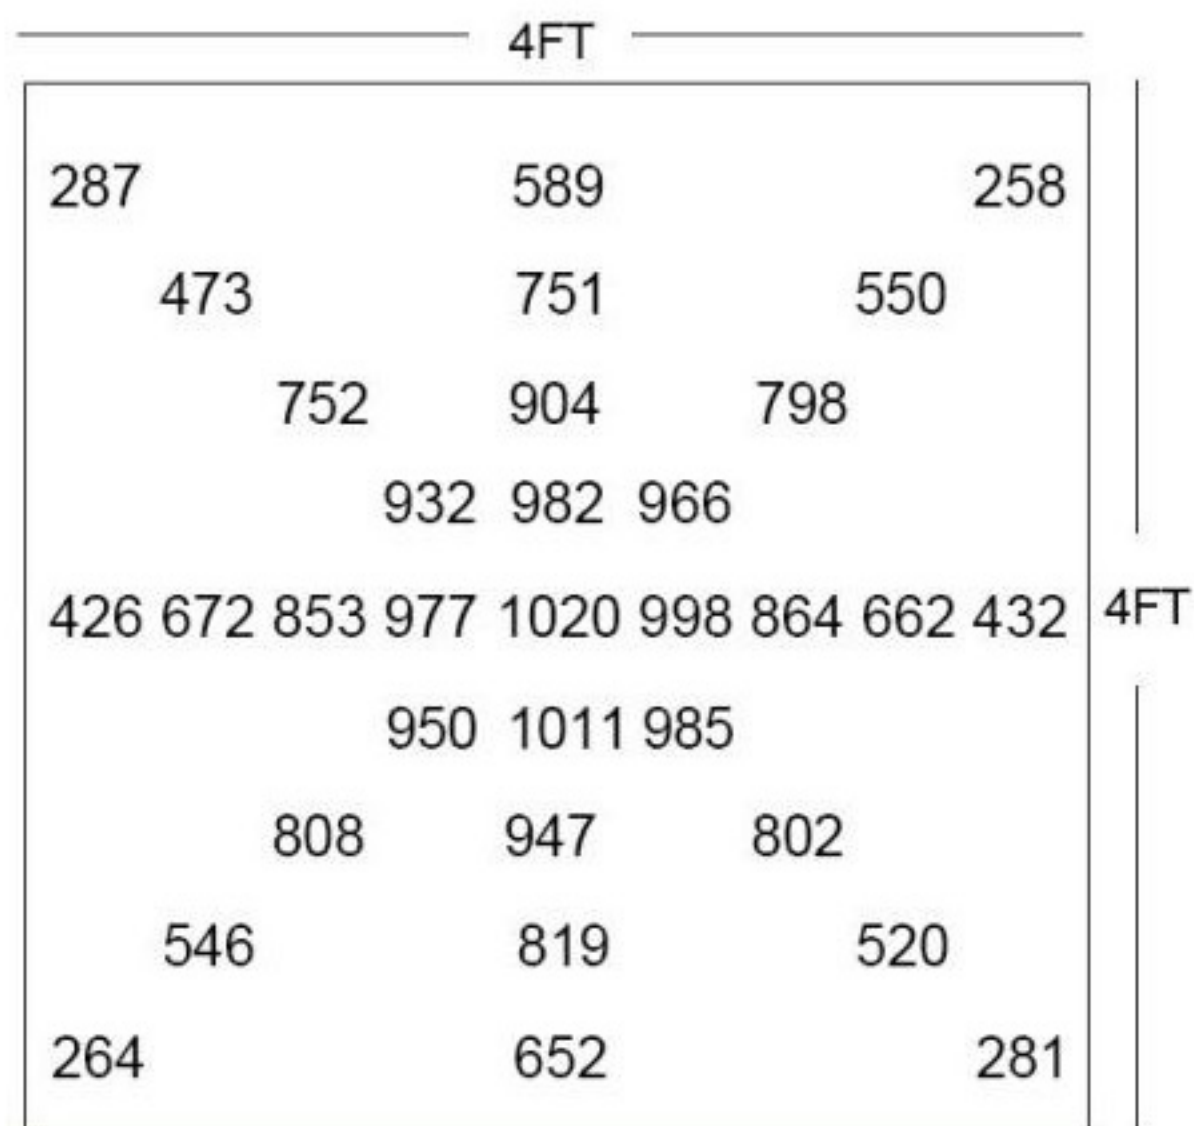

SPECIFICATIONS	
Product Name	Lucius6
Spectrum	Full Spectrum
Light Output PPF	1796.355 $\mu\text{mol/s}$
Efficacy	2.85 $\mu\text{mol/J@277AC}$
AC Input Power	630W
Light Distribution	120°
Thermal Management	Passive
MOUNTING HEIGHT	50 CM- Above Canopy
Max Ambient Temperature	86°F/30°C
Dimming	10 V-Source
CONNECTIONS	RJ45 INPUT/OUTPUT (External controller + linkable)
Total Harmonic Distortion(THD)	<10%
Lifetime	L90:>50,000hrs
Dimensions(L*W*H)	1091.9*1090*51.6MM
Warranty	5 Years Standard Warranty
NOMINAL ELECTRICAL AC INPUT*	

AC VOLTAGE	120V	208V	230V	277V	347V	400V	480V
AC Current	5.43A	3.06A	2.76A	2.28A	1.87A	1.67A	1.34A
AC Power	652W	636W	635W	630W	648W	645W	644W

DIMENSIONS				
Part	Length	Width	Height	Weight
Lucius LED 6 Light Fixture	43"	42.9"	2.03"	19.8lbs
	1091.9mm	1090mm	51.6mm	9kg
Lucius Driver	11.03"	5.67"	1.95"	8.27lbs
	276mm	144mm	49.2mm	4.5kg

SPECTRUM

Průměr PPFD = 580,8 Výška 24"/ 61 cm

Průměr PPFD = 719,1 Výška 18"/ 45,7 cm

Průměr PPFD = 854,8 Výška 12"/ 30 cm

Průměr PPFD = 1012 Výška 6"/ 15 cm