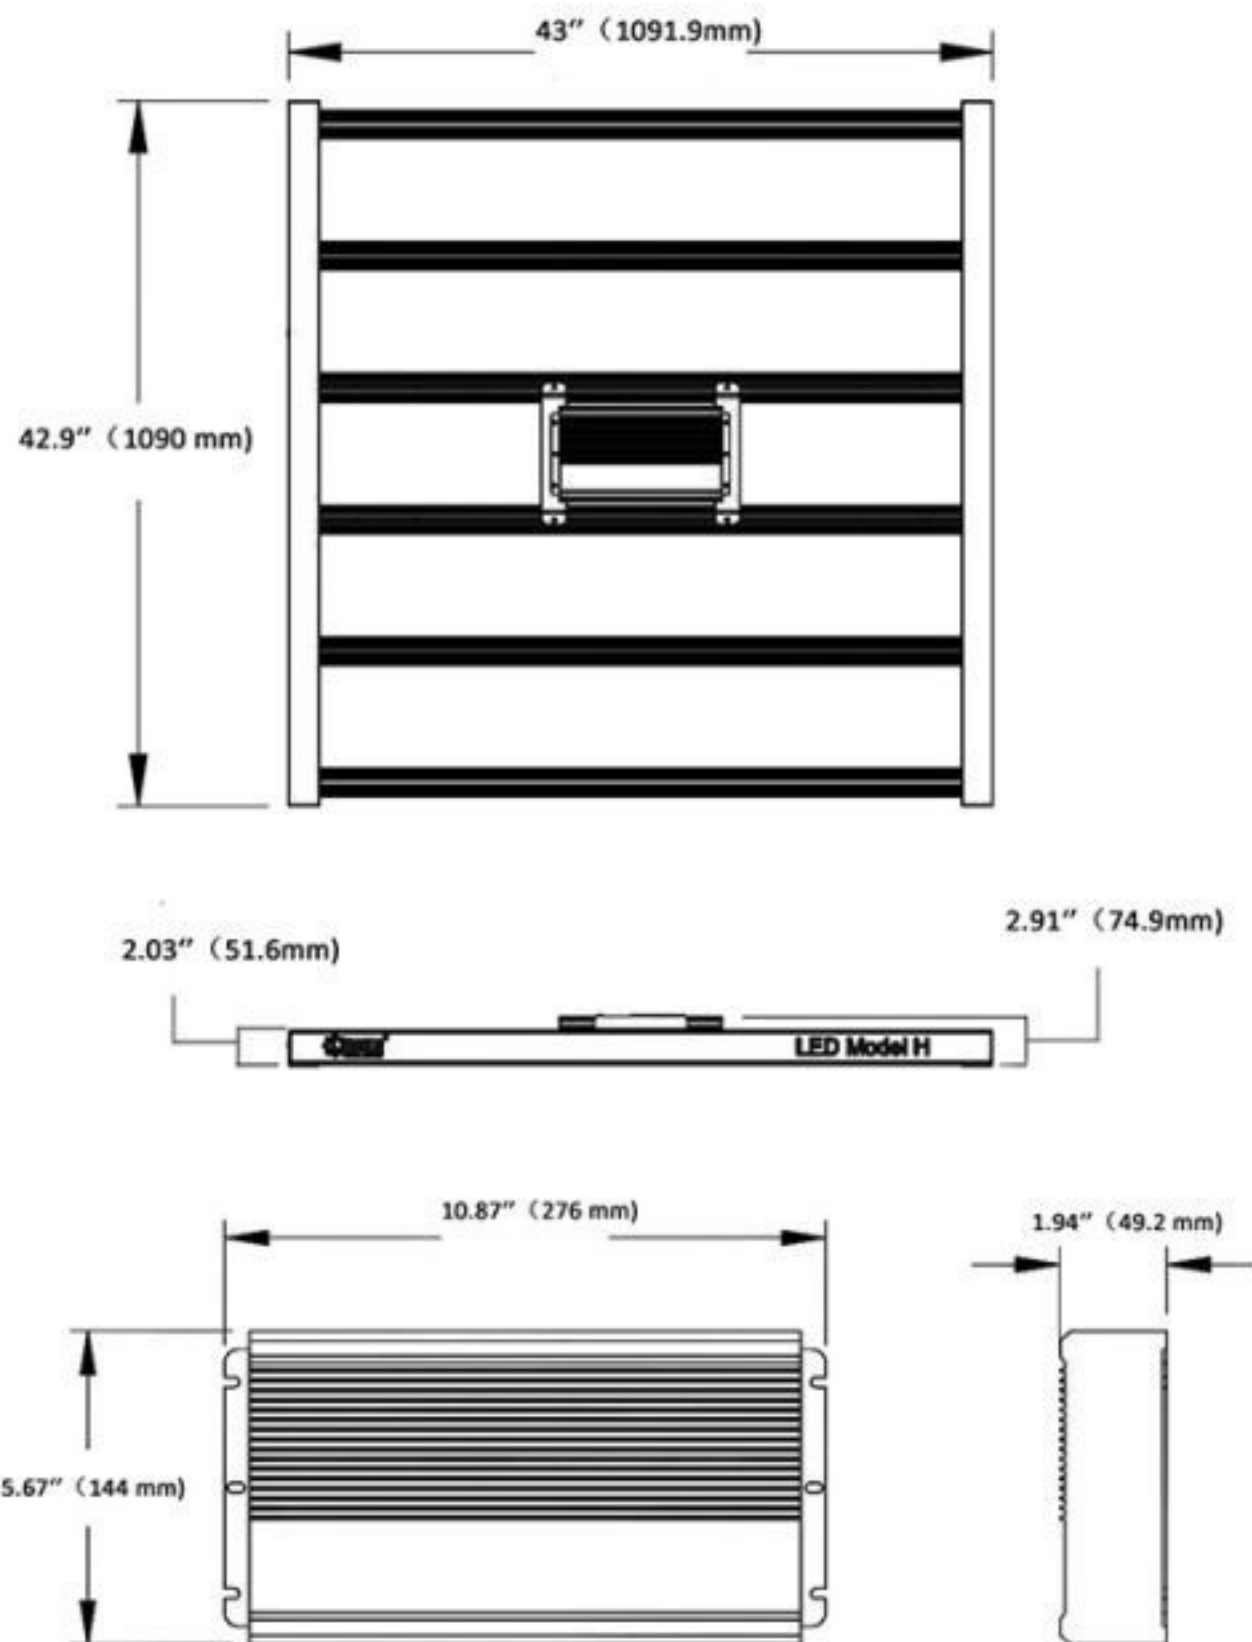

SPECIFICATIONS	
Product Name	Lucius6
Spectrum	Full Spectrum
Light Output PPF	1796.355 $\mu\text{mol/s}$
Efficacy	2.85 $\mu\text{mol/J@277AC}$
AC Input Power	630W
Light Distribution	120°
Thermal Management	Passive
MOUNTING HEIGHT	50 CM- Above Canopy
Max Ambient Temperature	86°F/30°C
Dimming	10 V-Source
CONNECTIONS	RJ45 INPUT/OUTPUT (External controller + linkable)
Total Harmonic Distortion(THD)	<10%
Lifetime	L90:>50,000hrs
Dimensions(L*W*H)	1091.9*1090*51.6MM
Warranty	5 Years Standard Warranty
NOMINAL ELECTRICAL AC INPUT*	

AC VOLTAGE	120V	208V	230V	277V	347V	400V	480V
AC Current	5.43A	3.06A	2.76A	2.28A	1.87A	1.67A	1.34A
AC Power	652W	636W	635W	630W	648W	645W	644W

DIMENSIONS				
Part	Length	Width	Height	Weight
Lucius LED 6 Light Fixture	43"	42.9"	2.03"	19.8lbs
	1091.9mm	1090mm	51.6mm	9kg
Lucius Driver	11.03"	5.67"	1.95"	8.27lbs
	276mm	144mm	49.2mm	4.5kg

SPECTRUM

Průměr PPFD = 580,8 Výška 24"/ 61 cm

Průměr PPFD = 719,1 Výška 18"/ 45,7 cm

Průměr PPFD = 854,8 Výška 12"/ 30 cm

Průměr PPFD = 1012 Výška 6"/ 15 cm