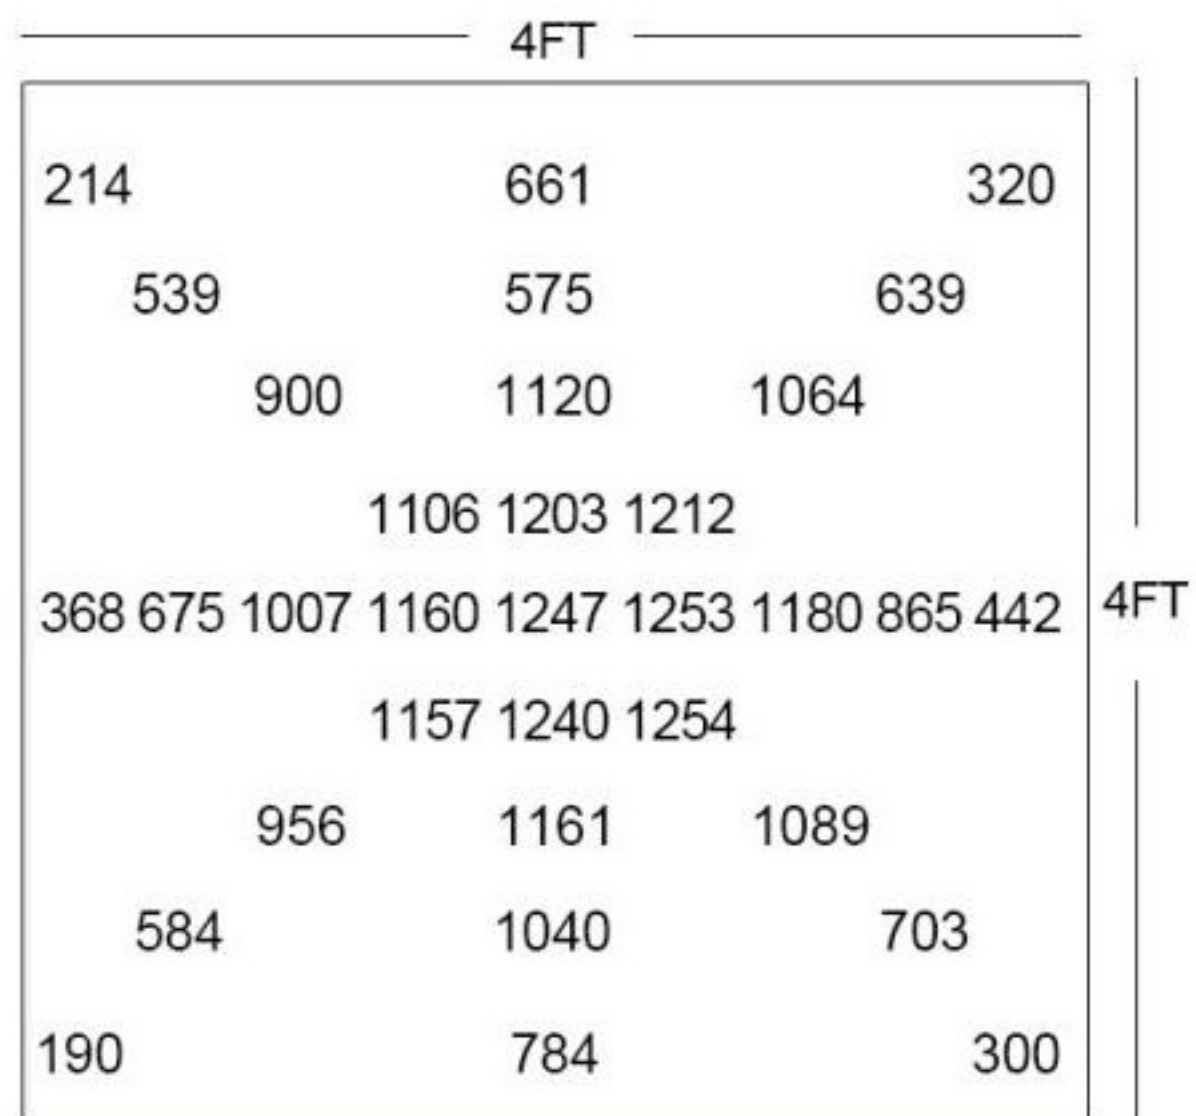

SPECIFICATIONS	
Product Name	Lucius6
Spectrum	Full Spectrum
Light Output PPF	1796.355 $\mu\text{mol/s}$
Efficacy	2.85 $\mu\text{mol/J@277AC}$
AC Input Power	630W
Light Distribution	120°
Thermal Management	Passive
MOUNTING HEIGHT	50 CM- Above Canopy
Max Ambient Temperature	86°F/30°C
Dimming	10 V-Source
CONNECTIONS	RJ45 INPUT/OUTPUT (External controller + linkable)
Total Harmonic Distortion(THD)	<10%
Lifetime	L90:>50,000hrs
Dimensions(L*W*H)	1091.9*1090*51.6MM
Warranty	5 Years Standard Warranty
NOMINAL ELECTRICAL AC INPUT*	

AC VOLTAGE	120V	208V	230V	277V	347V	400V	480V
AC Current	5.43A	3.06A	2.76A	2.28A	1.87A	1.67A	1.34A
AC Power	652W	636W	635W	630W	648W	645W	644W

DIMENSIONS				
Part	Length	Width	Height	Weight
Lucius LED 6 Light Fixture	43"	42.9"	2.03"	19.8lbs
	1091.9mm	1090mm	51.6mm	9kg
Lucius Driver	11.03"	5.67"	1.95"	8.27lbs
	276mm	144mm	49.2mm	4.5kg

SPECTRUM

Průměr PPFD = 580,8 Výška 24"/ 61 cm

Průměr PPFD = 719,1 Výška 18"/ 45,7 cm

Průměr PPFD = 854,8 Výška 12"/ 30 cm

Průměr PPFD = 1012 Výška 6"/ 15 cm